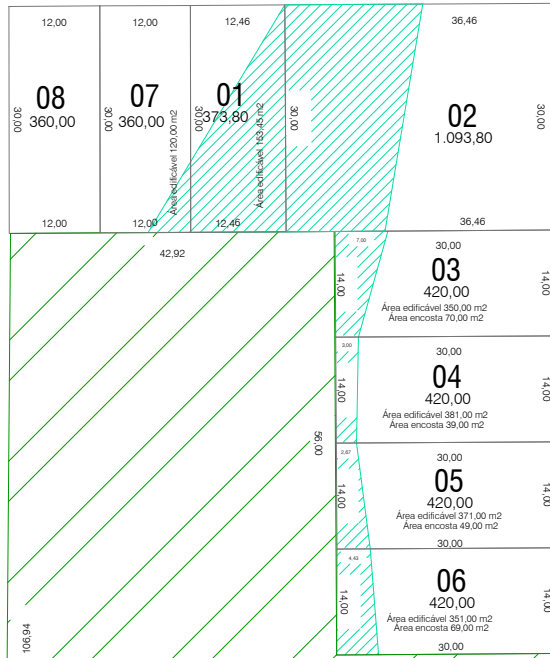

RUA JOSÉ OLDONI II

RUA MARIA GRACIOSA

RESERVA LEGAL 03
7.648,00

Observação: Medidas meramente indicativas, originais devem ser obtidas no registro de imóveis ou por levantamento topográfico.