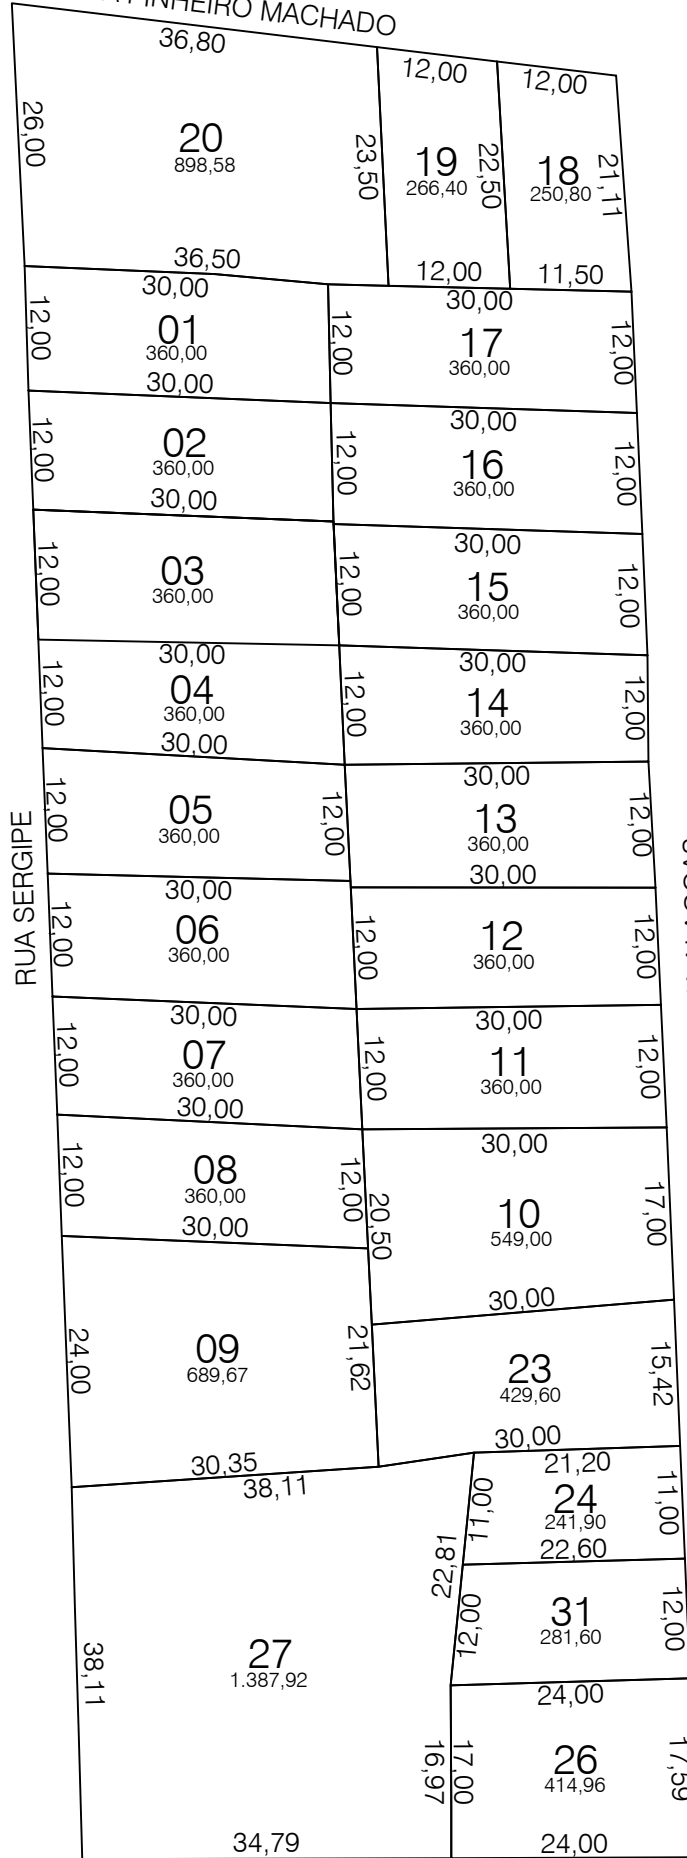

TRAVESSA PINHEIRO MACHADO

RUA SERGIPIE

RUA SAGATA VUA

RUA PION. ALBERTO BRAUN

Observação: Medidas meramente indicativas, originais devem ser obtidas no registro de imóveis ou por levantamento topográfico.

LEGENDA